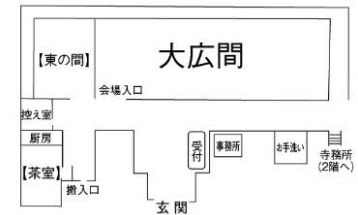

善光寺本坊大勧進へのアクセスマップ

善光寺周辺マップ

長野駅からのアクセス

【公共交通機関でお越しの方】

JR長野駅下車→善光寺口より路線バスにて「善光寺大門」下車。

(長野駅→善光寺大門までは、所要時間約15分、片道運賃150円)

【シャトルバスでお越しの方】

ホテルメトロポリタン長野より出発のシャトルバスをご利用ください。

長野駅より信州大学工学部へ

●徒歩

長野駅東口より若里公園を抜けて進むと近道（約20分）

●バス

長電バス 時刻表					長電バス 時刻表				
停留所	長野駅東口21番乗り場				停留所	信大工学部			
行き先	信大工学部				行き先	長野駅東口			
バス表示行先	アークス中央・ビックハット				バス表示行先	長野駅東口			
6					6				
7	40	52			7				
8	13	30	47		8	2	19	36	51
9	2	30			9	19	54		
10	5	35			10	25			
11	10	45			11	0	35		
12	20	55			12	45			
13	30				13	20	35	55	
14	5	45			14	35			
15	45				15	35			
16	20	55			16	10	45		
17	30				17	19	54		
18	5				18	34			
19					19				
20					20				
21					21				

長電バス：長野駅東口から長電バス21番乗り場より、81系統「アークス中央行き」「ビックハット行き」に乗車バス停「信大工学部」下車（5分180円）徒歩2分

●タクシー

- ・長野タクシー TEL: 026-244-2222
- ・アルピコタクシー TEL: 026-283-8800
- ・つばめタクシー TEL: 026-233-1111

アルピコバス時刻表						アルピコバス時刻表					
停留所	長野駅善光寺口 2番乗り場					停留所	信大工学部前				
行き先	信大工学部前					行き先	長野駅善光寺口 2番乗り場				
バス表示行先	大塚南・松岡・サンマリーン					バス表示行先	長野駅・宇木・若槻東条				
6						6	0	30	50		
7	0	20	40	55		7	17	32	47		
8	13	30	45			8	2	17	55		
9	0	14	20	43	58	9	30	45	55		
10	5	14	33	50	58	10	10	15	45	55	
11	5	13	40	58		11	10	15	25	45	55
12	10	25	40	58		12	10	15	25	45	55
13	10	25	40	58		13	10	15	45	55	
14	10	40	58			14	10	45	55		
15	10	25	50			15	10	25	35	50	
16	20	50				16	0	20	40		
17	20	50				17	0	35	50		
18	20	50				18	20	40			
19	25	50				19	15	55			
20	35					20					
21						21					

アルピコバス：長野駅善光寺口からアルピコバス2番乗り場より「日赤経由大塚南行き」「松岡行き」「サンマリーン行き」に乗車 バス停「信大工学部前」下車（8分180円）徒歩5分