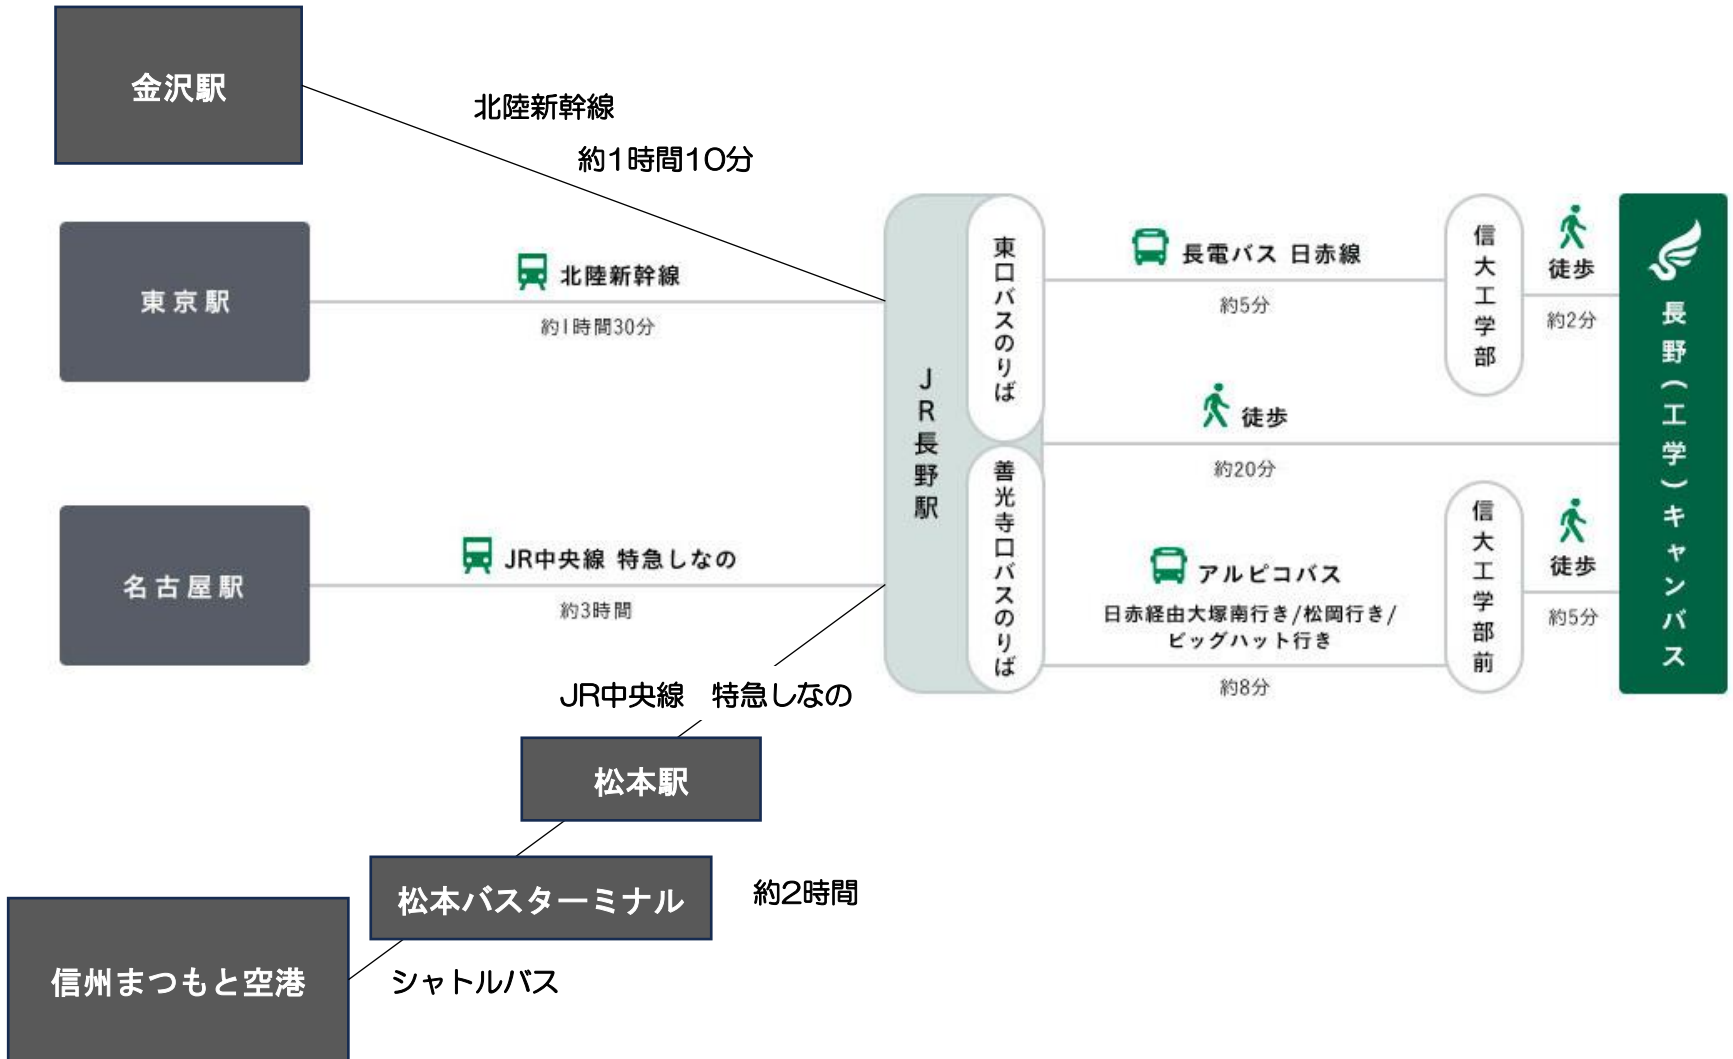

各地より長野駅へのアクセス

会場へのアクセスマップ

1日目
令和6年10月18日(金)
一般口頭発表
善光寺本坊大勸進紫雲閣

2日目
令和6年10月19日(土)
ポスター発表
特別講演
一般口頭発表
信州大学長野(工学)キャンパス

バス停(アルピコバス)
「長野駅」2番のりば

バス停(長野電鉄バス)
「長野駅」21番のりば

バス停(アルピコバス)
「信大工学部前」

バス停(長野電鉄バス)
「信大工学部」

善光寺本坊大勧進へのアクセスマップ

善光寺周辺マップ

長野駅からのアクセス

【公共交通機関でお越しの方】

JR長野駅下車→善光寺口より路線バスにて「善光寺大門」下車。

(長野駅→善光寺大門までは、所要時間約15分、片道運賃150円)

【シャトルバスでお越しの方】

ホテルメトロポリタン長野より出発のシャトルバスをご利用ください。

長野駅より信州大学工学部へ

●徒歩

長野駅東口より若里公園を抜けて進むと近道（約20分）

●バス

長電バス 時刻表					長電バス 時刻表				
停留所	長野駅東口21番乗り場				停留所	信大工学部			
行き先	信大工学部				行き先	長野駅東口			
バス表示行先	アークス中央・ビックハット				バス表示行先	長野駅東口			
6					6				
7	40	52			7				
8	13	30	47		8	2	19	36	51
9	2	30			9	19	54		
10	5	35			10	25			
11	10	45			11	0	35		
12	20	55			12	45			
13	30				13	20	35	55	
14	5	45			14	35			
15	45				15	35			
16	20	55			16	10	45		
17	30				17	19	54		
18	5				18	34			
19					19				
20					20				
21					21				

周辺コンビニ・スーパー		
番号	店名	ジャンル
①	セブンイレブン	コンビニ
②	セブンイレブン	コンビニ
③	ファミリーマート	コンビニ
④	デリシア	スーパー
⑤	セブンイレブン	コンビニ