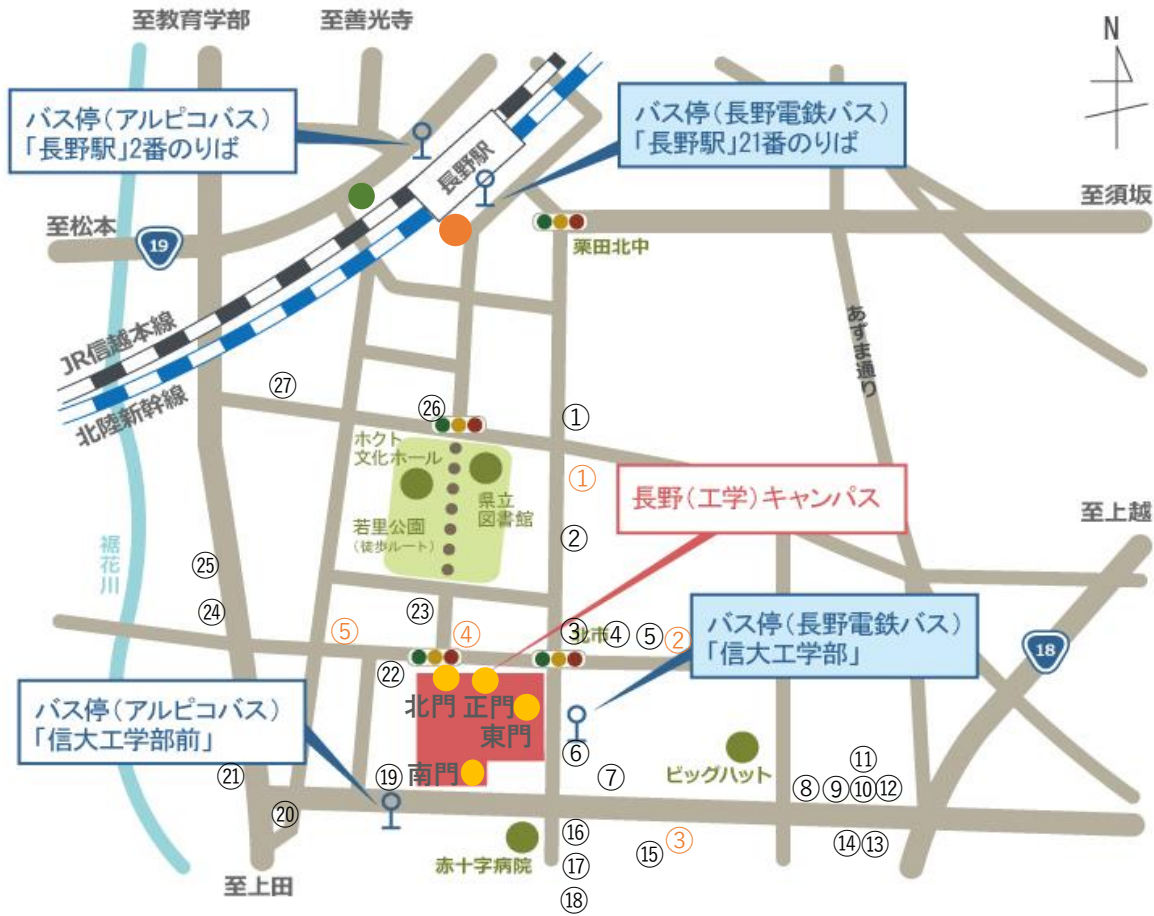

長野駅より信州大学工学部へ

●徒歩

長野駅東口より若里公園を抜けて進むと近道（約20分）

●バス

長電バス 時刻表					長電バス 時刻表				
停留所	長野駅東口21番乗り場				停留所	信大工学部			
行き先	信大工学部				行き先	長野駅東口			
バス表示行先	アークス中央・ビックハット				バス表示行先	長野駅東口			
6					6				
7	40	52			7				
8	13	30	47		8	2	19	36	51
9	2	30			9	19	54		
10	5	35			10	25			
11	10	45			11	0	35		
12	20	55			12	45			
13	30				13	20	35	55	
14	5	45			14	35			
15	45				15	35			
16	20	55			16	10	45		
17	30				17	19	54		
18	5				18	34			
19					19				
20					20				
21					21				

長電バス：長野駅東口から長電バス21番乗り場より、81系統「アークス中央行き」「ビックハット行き」に乗車バス停「信大工学部」下車（5分180円）徒歩2分

●タクシー

- ・長野タクシー TEL: 026-244-2222
- ・アルピコタクシー TEL: 026-283-8800
- ・つばめタクシー TEL: 026-233-1111

アルピコバス時刻表						アルピコバス時刻表					
停留所	長野駅善光寺口 2番乗り場					停留所	信大工学部前				
行き先	信大工学部前					行き先	長野駅善光寺口 2番乗り場				
バス表示行先	大塚南・松岡・サンマリーン					バス表示行先	長野駅・宇木・若槻東条				
6						6	0	30	50		
7	0	20	40	55		7	17	32	47		
8	13	30	45			8	2	17	55		
9	0	14	20	43	58	9	30	45	55		
10	5	14	33	50	58	10	10	15	45	55	
11	5	13	40	58		11	10	15	25	45	55
12	10	25	40	58		12	10	15	25	45	55
13	10	25	40	58		13	10	15	45	55	
14	10	40	58			14	10	45	55		
15	10	25	50			15	10	25	35	50	
16	20	50				16	0	20	40		
17	20	50				17	0	35	50		
18	20	50				18	20	40			
19	25	50				19	15	55			
20	35					20					
21						21					

アルピコバス：長野駅善光寺口からアルピコバス2番乗り場より「日赤経由大塚南行き」「松岡行き」「サンマリーン行き」に乗車 バス停「信大工学部前」下車（8分180円）徒歩5分

信州大学工学部 キャンパスマップ

信州大学工学部 周辺マップ

周辺飲食店		
番号	店名	ジャンル
①	あっぶるぐりむ	ファミレス
②	久利多	定食
③	リトルマーメイド	パン (テイクアウトのみ)
④	KENzo	洋食 ※要予約
⑤	パンボルカ	パン (テイクアウト可)
⑥	龍昇園	中華
⑦	Bakery Café CoCo	パン (テイクアウト可)
⑧	87cafe	カフェ (テイクアウト可)
⑨	夢庵	和食ファミレス
⑩	信州ラーメン人力車	ラーメン
⑪	金沢カレーガレージ	カレー
⑫	食事処川端	定食
⑬	デニーズ	ファミレス
⑭	マクドナルド	ファーストフード
⑮	四季彩MIZUNO	和食 ※要予約
⑯	むさしの森珈琲	カフェ
⑰	赤兎馬	ラーメン
⑱	一善	そば・寿司
⑲	阿咩	ラーメン
⑳	大阪王将	中華
㉑	ココ壱番屋	カレー
㉒	わかさと食堂	定食
㉓	洋麺亭	パスタ
㉔	そば忠	そば
㉕	吉野家	牛丼
㉖	たか寿司	寿司
㉗	麺屋こころ	ラーメン

周辺コンビニ・スーパー		
番号	店名	ジャンル
①	セブンイレブン	コンビニ
②	セブンイレブン	コンビニ
③	ファミリーマート	コンビニ
④	デリシア	スーパー
⑤	セブンイレブン	コンビニ