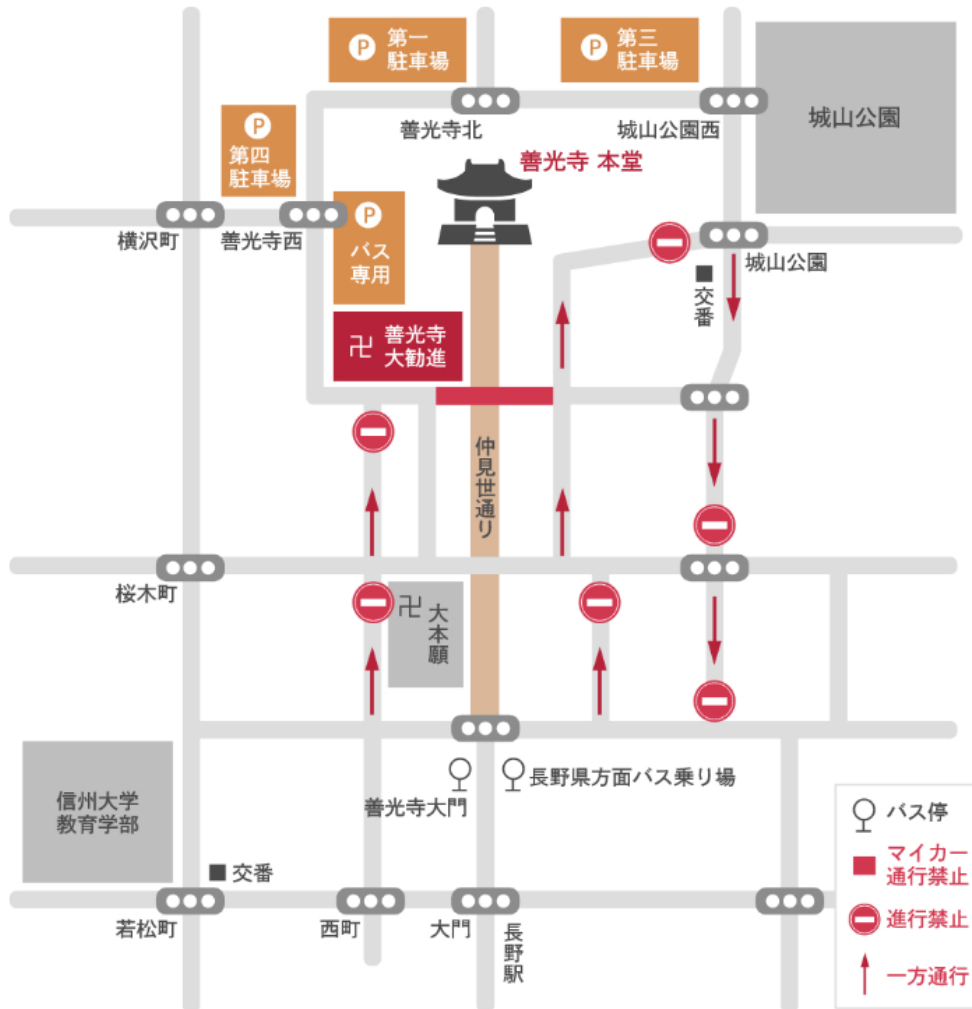

各地より長野駅へのアクセス

会場へのアクセスマップ

1日目
令和6年10月18日(金)
一般口頭発表
善光寺本坊大勸進紫雲閣

2日目
令和6年10月19日(土)
ポスター発表
特別講演
一般口頭発表
信州大学長野(工学)キャンパス

バス停(アルピコバス)
「長野駅」2番のりば

バス停(長野電鉄バス)
「長野駅」21番のりば

バス停(アルピコバス)
「信大工学部前」

バス停(長野電鉄バス)
「信大工学部」

善光寺本坊大勧進へのアクセスマップ

善光寺周辺マップ

長野駅からのアクセス

【公共交通機関でお越しの方】

JR長野駅下車→善光寺口より路線バスにて「善光寺大門」下車。

(長野駅→善光寺大門までは、所要時間約15分、片道運賃150円)

【シャトルバスでお越しの方】

ホテルメトロポリタン長野より出発のシャトルバスをご利用ください。

長野駅より信州大学工学部へ

●徒歩

長野駅東口より若里公園を抜けて進むと近道（約20分）

●バス

長電バス 時刻表					長電バス 時刻表				
停留所	長野駅東口21番乗り場				停留所	信大工学部			
行き先	信大工学部				行き先	長野駅東口			
バス表示行先	アークス中央・ビックハット				バス表示行先	長野駅東口			
6					6				
7	40	52			7				
8	13	30	47		8	2	19	36	51
9	2	30			9	19	54		
10	5	35			10	25			
11	10	45			11	0	35		
12	20	55			12	45			
13	30				13	20	35	55	
14	5	45			14	35			
15	45				15	35			
16	20	55			16	10	45		
17	30				17	19	54		
18	5				18	34			
19					19				
20					20				
21					21				

周辺コンビニ・スーパー		
番号	店名	ジャンル
①	セブンイレブン	コンビニ
②	セブンイレブン	コンビニ
③	ファミリーマート	コンビニ
④	デリシア	スーパー
⑤	セブンイレブン	コンビニ